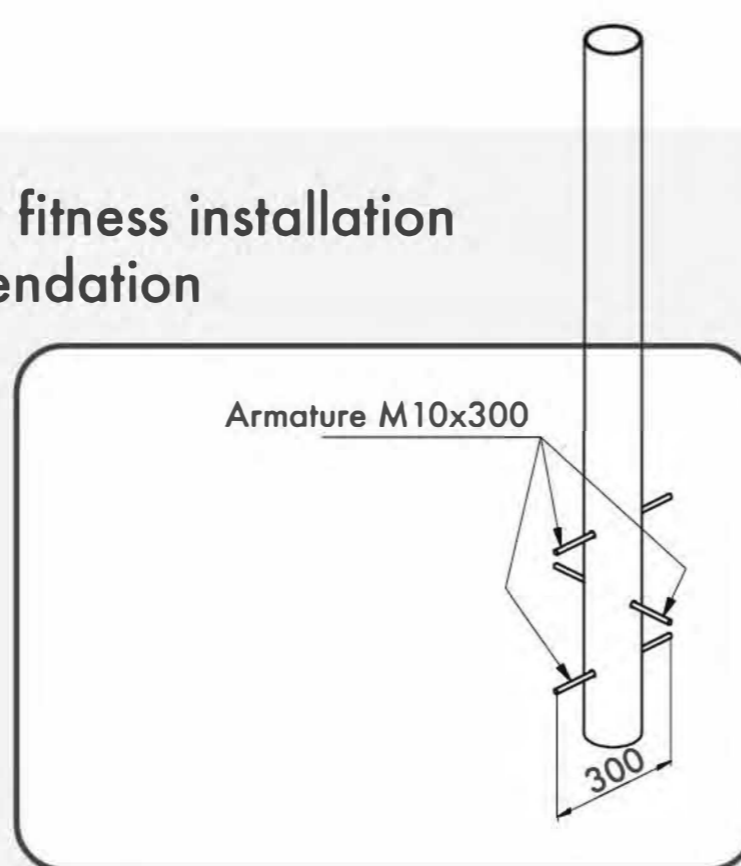

Age/Возраст

Functional	Функциональные физические	■	■	■	■	■
Adaptive	Адаптивные физические	■	■	■	■	■
Strength building	Силовые	■	■	■	■	■
Social	Коммуникативные и социальные	■	■	■	■	■

Developed abilities/Развиваемые навыки