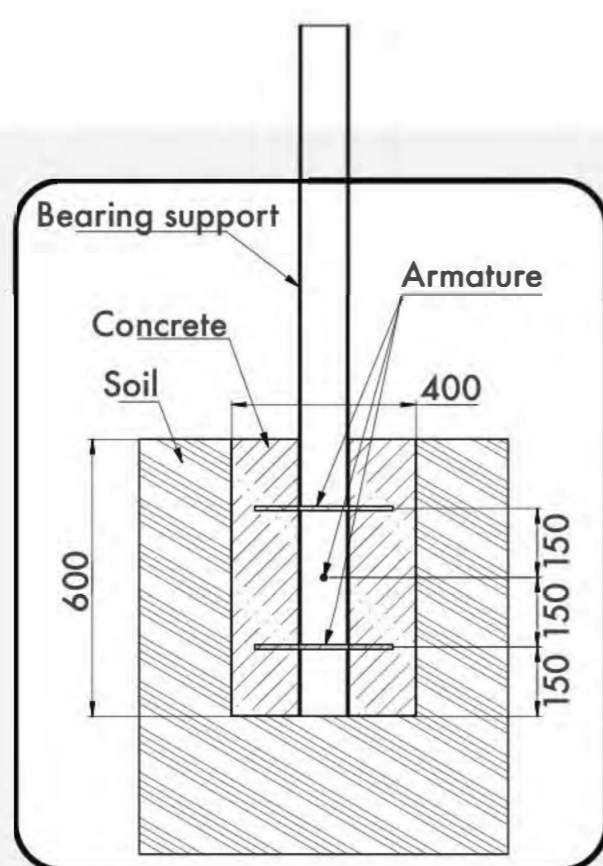

2,5

Topsoil installation time(h)/Number
of workers
Время монтажа в грунт(ч)/количество
человек

2439

Max height of fall (mm)
Высота падения (мм)

400

Workout frameworks pass test
of 400 kg fixed load
Несущие конструкции воркаутов
проходят испытания сосредоточенной
нагрузкой 400 кг