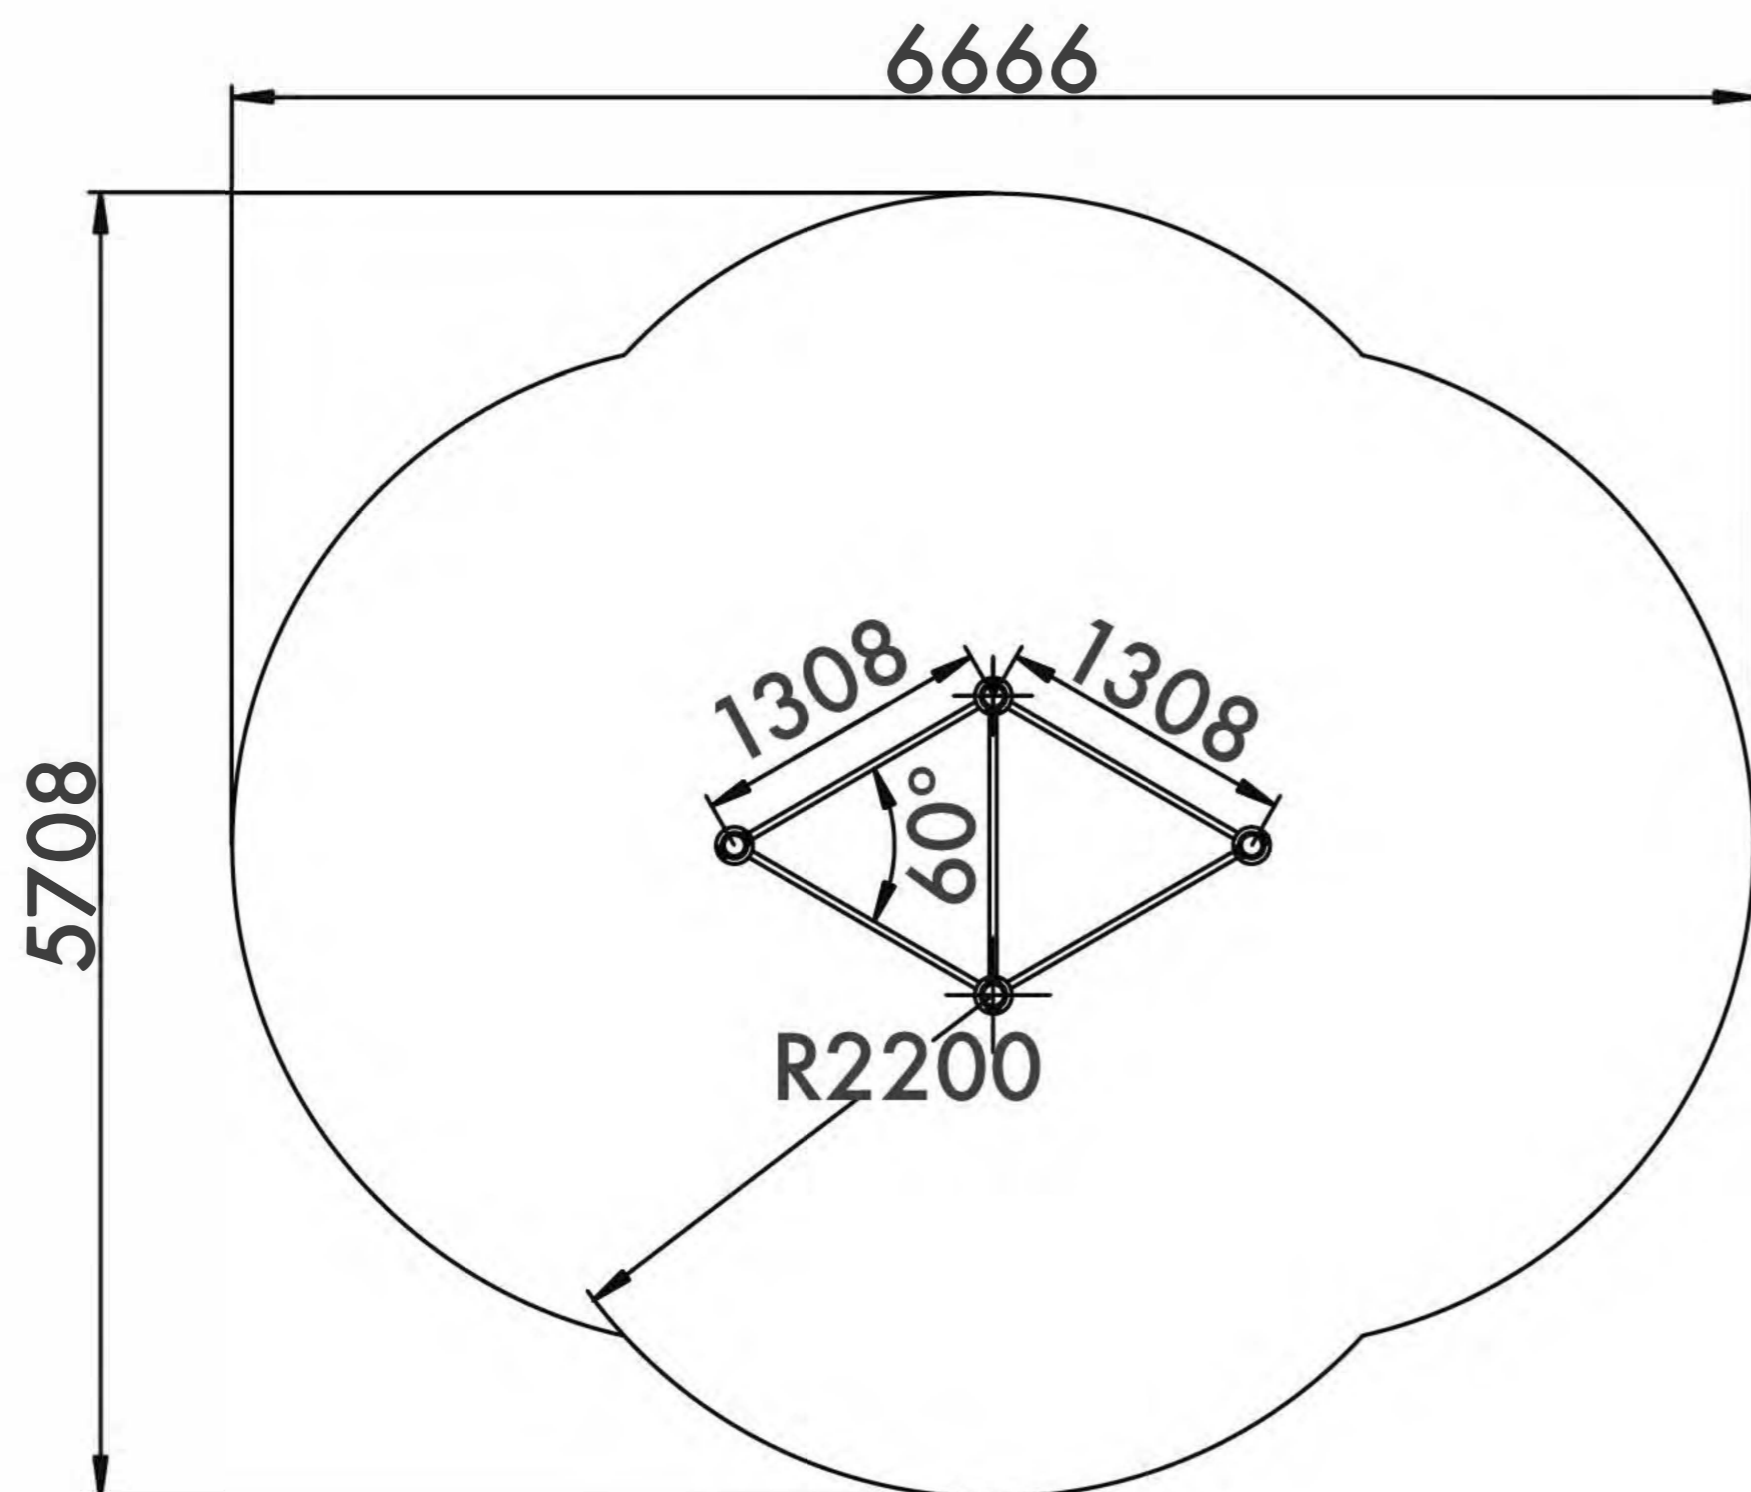

SPLIT LEVEL PULL UP 5X

ТУРНИК РАЗНОУРОВНЕВЫЙ 5X

TECHNICAL SHEET
ТЕХНИЧЕСКОЕ ОПИСАНИЕ

RWO-015

13+

28m²

4

2439mm

Visit our website for more information
Подробная информация на нашем сайте

SPLIT LEVEL PULL UP 5X

ТУРНИК РАЗНОУРОВНЕВЫЙ 5X

TECHNICAL SHEET
ТЕХНИЧЕСКОЕ ОПИСАНИЕ

RWO-015

Safety area
Зона безопасности

13+

Age
Возраст

4

Number of users (people)
Количество пользователей

28

Safety area (m²)
Зона безопасности (м²)

6666x5708

Safety area dimension (mm)
Размеры зоны безопасности (мм)

1470x2428x3150

Machine dimensions (mm)
Габариты конструкции (мм)