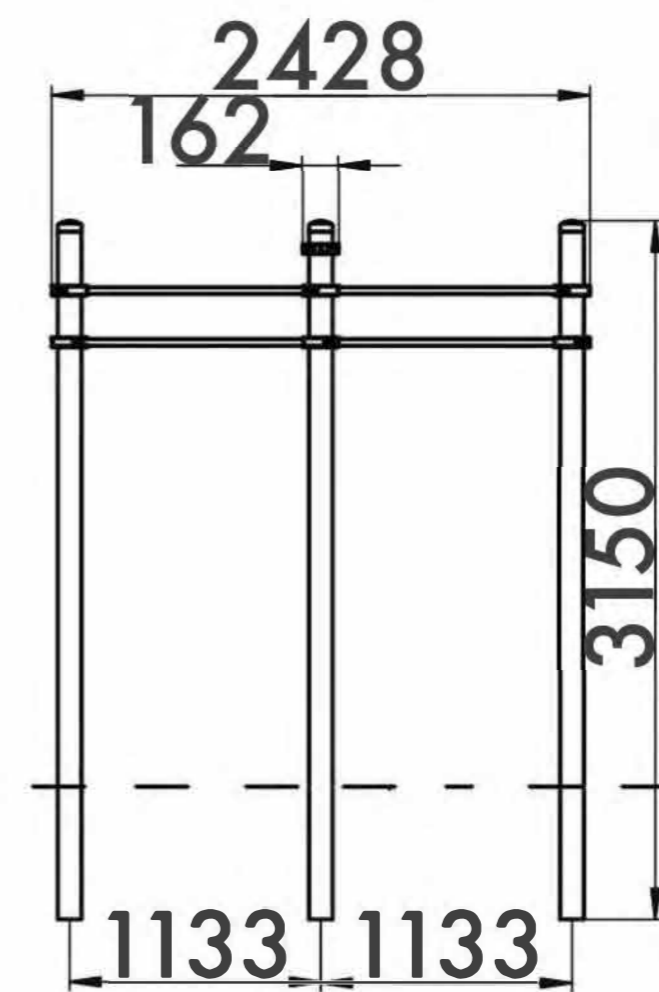

SPLIT LEVEL PULL UP 5X

ТУРНИК РАЗНОУРОВНЕВЫЙ 5X

TECHNICAL SHEET
ТЕХНИЧЕСКОЕ ОПИСАНИЕ

RWO-015

13+

28m²

4

2439mm

4

Number of users (people)
Количество пользователей

28

Safety area (m²)
Зона безопасности (м²)

6666x5708

Safety area dimension (mm)
Размеры зоны безопасности (мм)

1470x2428x3150

Machine dimensions (mm)
Габариты конструкции (мм)