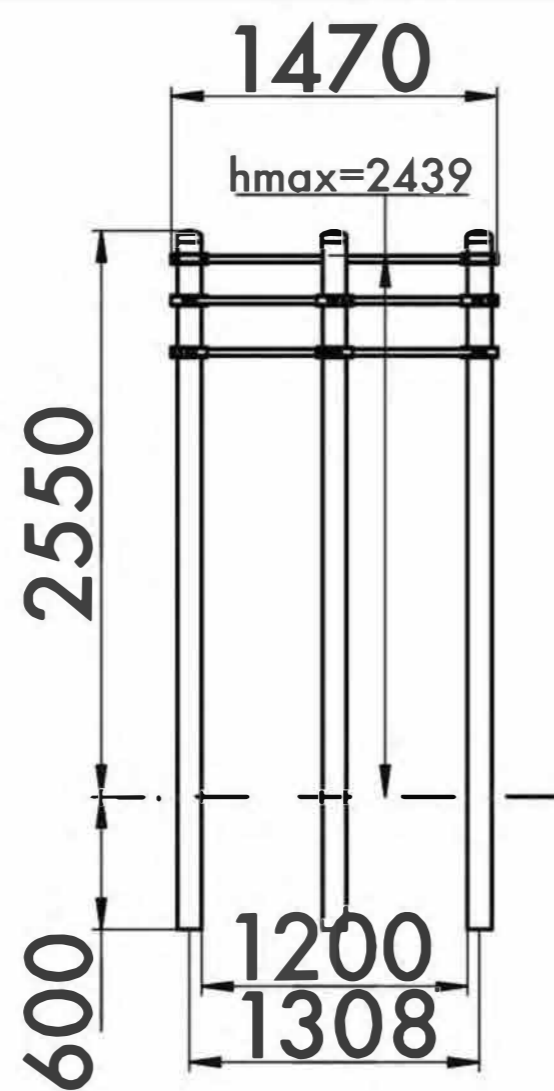

SPLIT LEVEL PULL UP 5X

ТУРНИК РАЗНОУРОВНЕВЫЙ 5X

TECHNICAL SHEET
ТЕХНИЧЕСКОЕ ОПИСАНИЕ

RWO-015

13+

28m²

4

2439mm

Visit our website for more information
Подробная информация на нашем сайте

SPLIT LEVEL PULL UP 5X

ТУРНИК РАЗНОУРОВНЕВЫЙ 5X

TECHNICAL SHEET
ТЕХНИЧЕСКОЕ ОПИСАНИЕ

RWO-015

Safety area
Зона безопасности

13+

Age
Возраст

4

Number of users (people)
Количество пользователей

28

Safety area (m²)
Зона безопасности (м²)

6666x5708

Safety area dimension (mm)
Размеры зоны безопасности (мм)

1470x2428x3150

Machine dimensions (mm)
Габариты конструкции (мм)