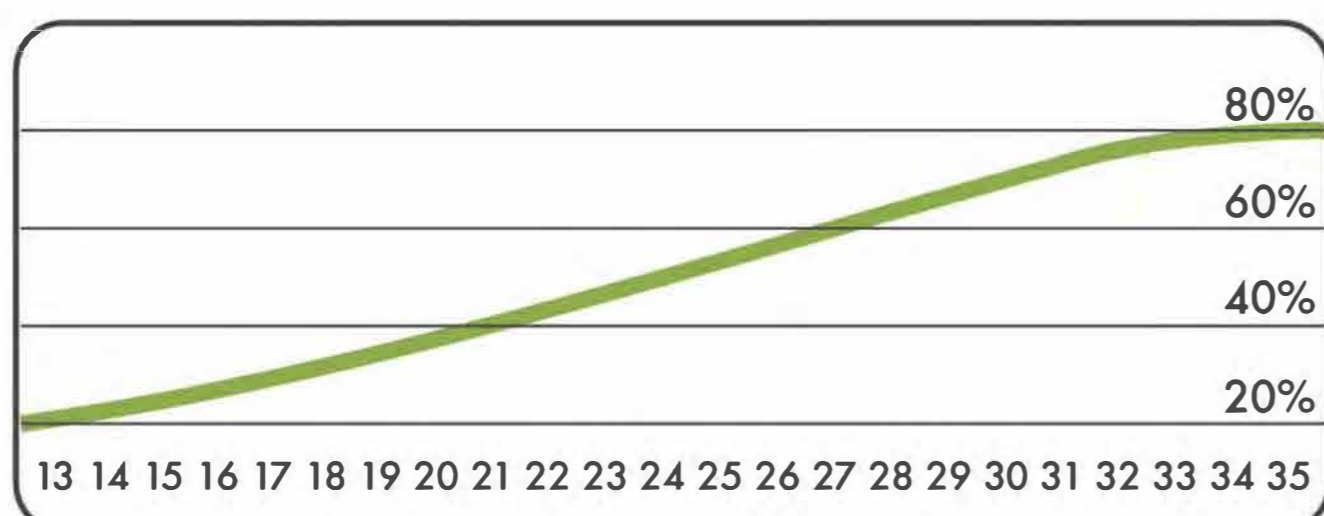

Age/Возраст

Functional	Функциональные физические	■	■	■	■	■
Adaptive	Адаптивные физические	■	■	■	■	■
Strength building	Силовые	■	■	■	■	■
Social	Коммуникативные и социальные	■	■	■	■	■

Developed abilities/Развиваемые навыки